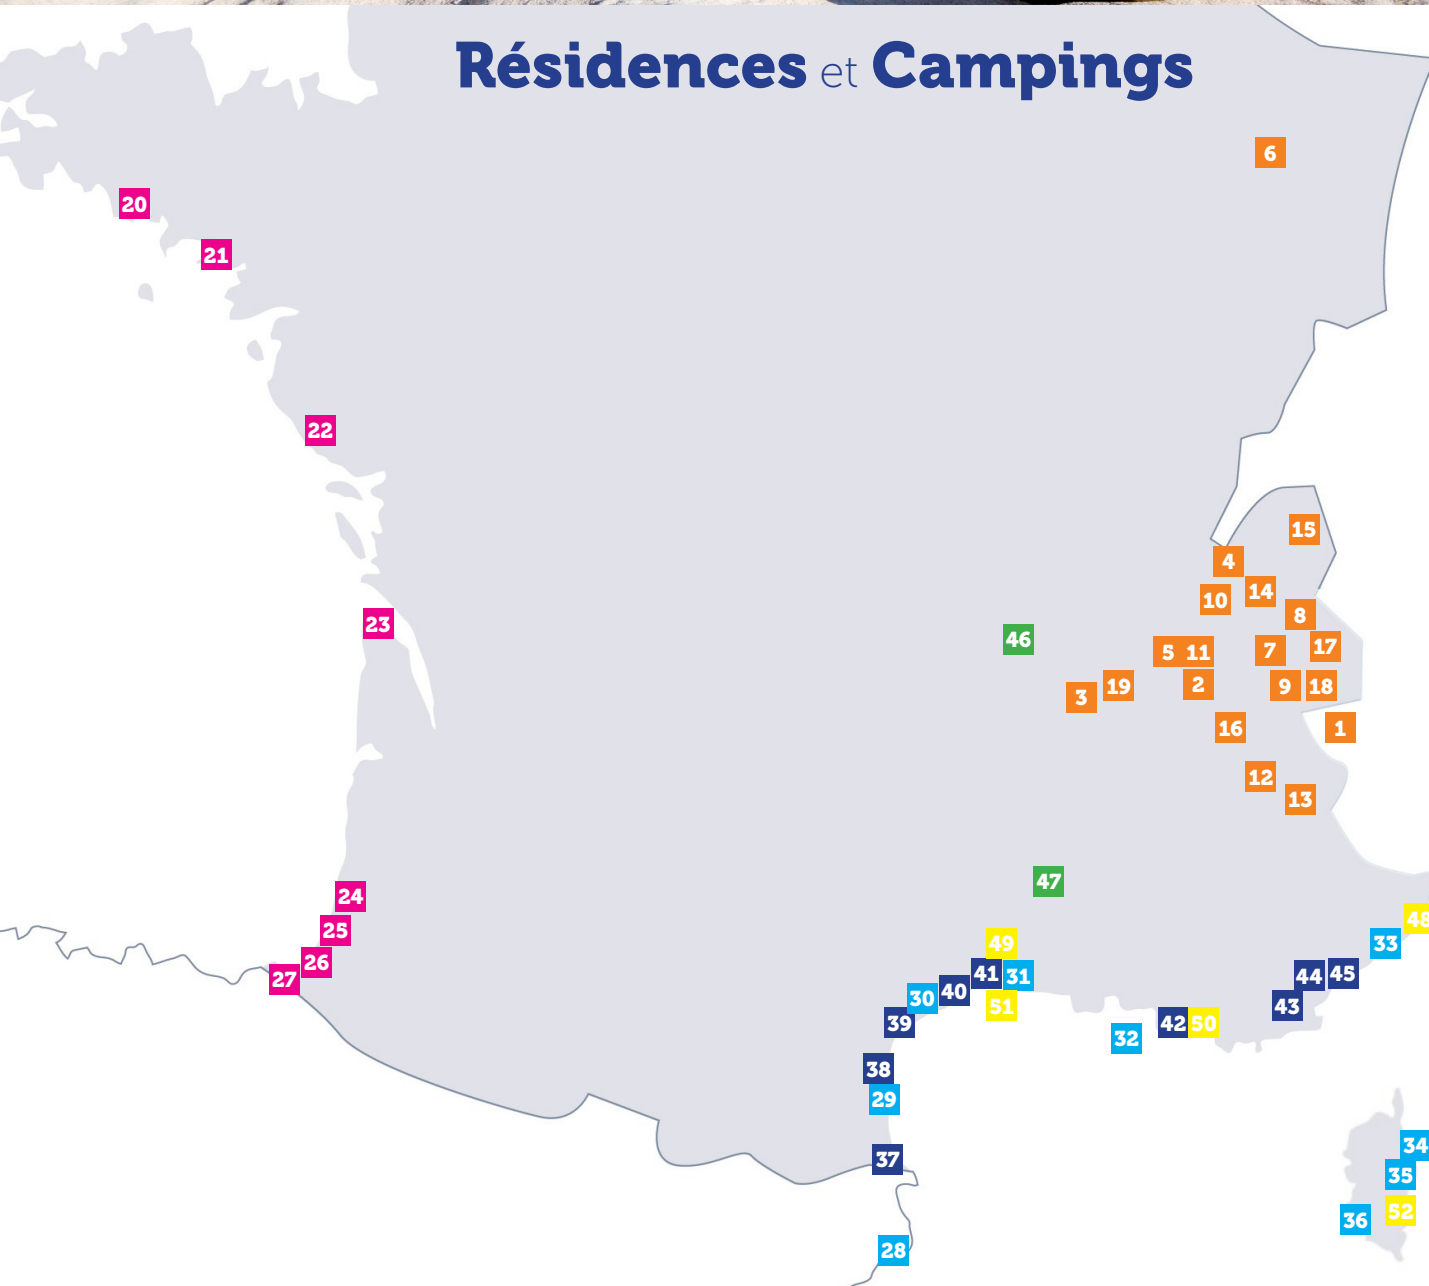

Nos destinations Mer & Montagne

L'AGENCE
labellemontagne

Résidences et Campings

MONTAGNE - Résidences

- 1 BARDONECCHIA
- 2 CREST VOLAND
- 3 CHAMROUSSE
- 4 FLAINE
- 5 FLUMET
- 6 LA BRESSE
- 7 LA PLAGNE 1800
- 7 LA PLAGNE SOLEIL
- 8 LES ARCS 1600
- 9 LES MENUIRES
- 10 MANIGOD
- 11 ND DE BELLECOMBE
- 12 ORCIERES MERLETTE
- 13 RISOU
- 14 SAMOENS
- 15 SAINT GERVAIS
- 16 ST FRANCOIS LONGCHAMP
- 17 TIGNES
- 18 VAL THORENS
- 19 VAUJANY

ATLANTIQUE - Résidences

- 20 QUEVEN
- 21 PORNICHE
- 22 LES SABLES D'OLONNES_Camping
- 23 LE VERDON SUR MER
- 24 VIEUX BOUCAU
- 25 SEIGNOSSE
- 26 BIARRITZ
- 27 CIBOURE

MEDETERRANEE - Résidences

- 28 EMPURIABRAVA Espagne
- 29 TORREILLES
- 30 PORTIRAGNES PLAGES
- 31 LA GRANDE MOTTE
- 32 ILE DE EMBIEZ
- 33 ANTIBES
- 34 SAN NICOLAO Corse
- 35 SANTA MARIA Corse
- 36 SERRA DI FERRO Corse

MEDITERRANEE - Campings

- 37 ARGELES SUR MER
- 38 LE BARCARES
- 39 VENDRES PLAGES
- 40 VIAS
- 41 AGDE
- 42 HYERES
- 43 LE MUY
- 44 GRIMAUD
- 45 AGAY

CAMPAGNE - Chalets

- 46 CONDRIEU
- 47 BARJAC

NOUVELLES DESTINATIONS

- 48 CANNES_Résidence
- 49 FABREGUES_Résidence
- 50 HYERES PRESQU'ILE DE GIENS_Camping
- 51 MEZE_Camping
- 52 SARI SOLENZARA_Résidence

INFORMATION & RESERVATIONS 0 825 825 677 (0,15€ HT/min)

www.labellemontagne.com